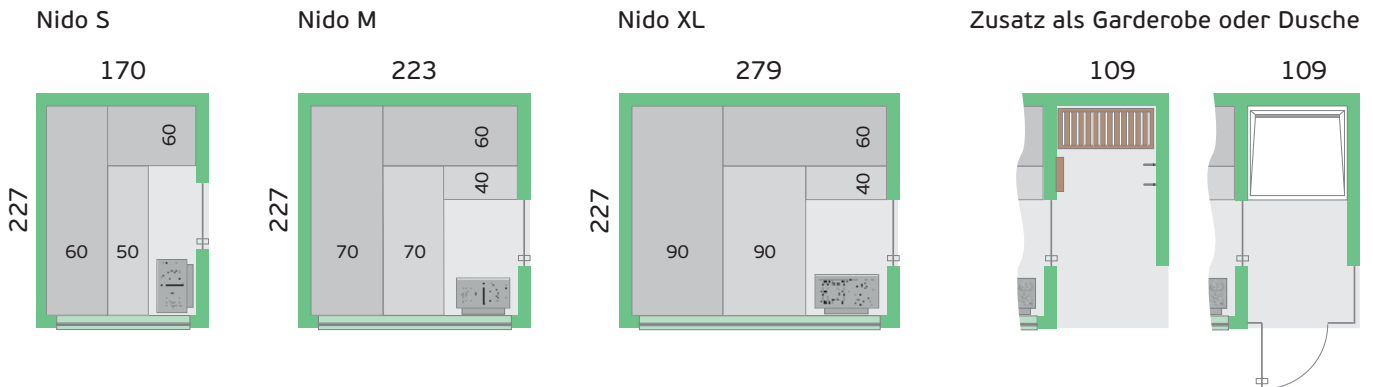

Nido S

Nido S mit Vorraum

Nido M

Nido M mit Vorraum

Nido XL

Nido XL mit Vorraum

Grundrisse

Innenhöhe 203 / Aussenhöhe 244