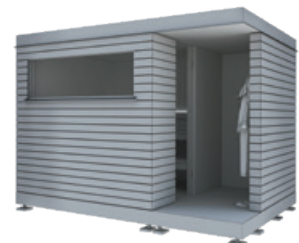

Nido M mit Vorraum