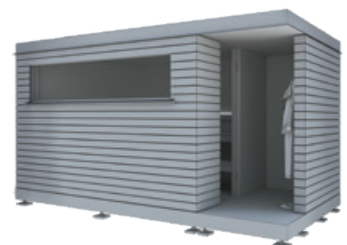

Nido XL mit Vorraum