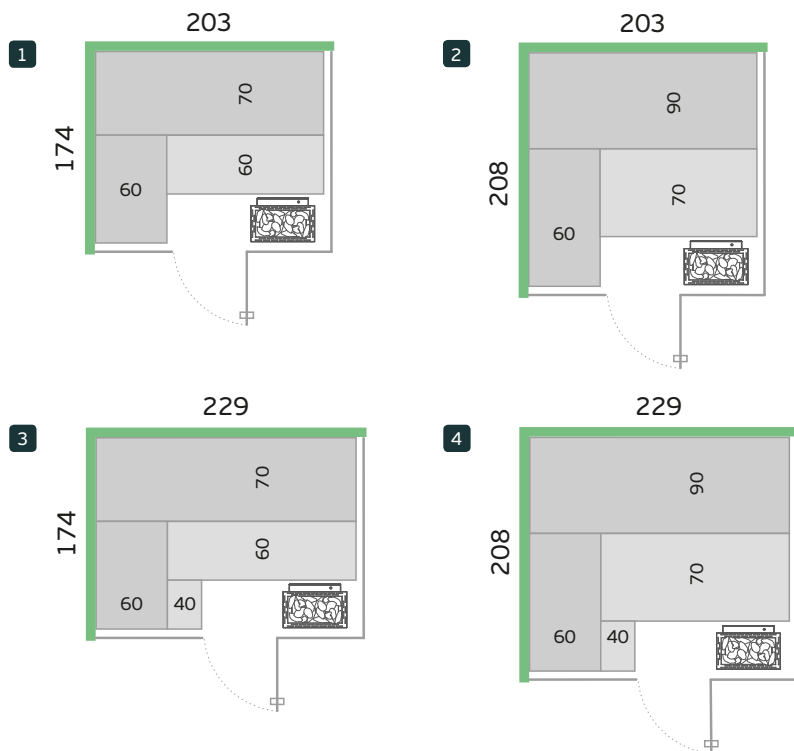

Vetro frontale stufa sinistra

Vetro frontale stufa destra

Vetro su angolo Stufa a sinistra

Vetro su angolo Stufa a destra

Piante dei piani in vetro frontale

Piante dei piani in vetro su angolo

Priva a colpo d'occhio

- ▶ Opzioni di progettazione individuali
- ▶ Materiali pregiati e collaudata tecnologia Küng
- ▶ Tempi di consegna brevi grazie al concetto modulare
- ▶ Alta qualità di fabbricazione svizzera

Altezza interna 203 / Altezza esterna 216
Tutte le dimensioni sono in cm