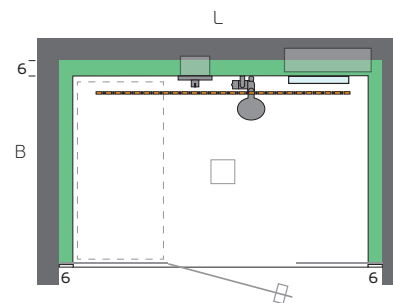

Installazione a nicchia con vetro frontale. Tecnologia sul lato lungo. In opzione con panca.

Dimensioni in cm

Dimensioni esterne standard

Versione angolare

- Dimensioni: La 90 / 100 / 110/ 120 × Lo 110 × H 226 cm (interno 210 cm)
- Dimensioni: La 90 / 100 / 110/ 120 × Lo 130 × H 226 cm (interno 210 cm)
- Dimensioni: La 90 / 100 / 110/ 120 × Lo 150 × H 226 cm (interno 210 cm)
- Dimensioni: La 90 / 100 / 110/ 120 × Lo 170 × H 226 cm (interno 210 cm)

Versione lunghezza nicchia

- Dimensioni: La 90 / 100 / 110/ 120 × Lo 110 × H 226 cm (interno 210 cm)
- Dimensioni: La 90 / 100 / 110/ 120 × Lo 130 × H 226 cm (interno 210 cm)
- Dimensioni: La 90 / 100 / 110/ 120 × Lo 150 × H 226 cm (interno 210 cm)
- Dimensioni: La 90 / 100 / 110/ 120 × Lo 170 × H 226 cm (interno 210 cm)

Dimensioni speciali

Versione angolare

- Dimensioni: La 90 - 125 × Lo 110 - 200 × H 226 cm (interno 210 cm)

Versione lunghezza nicchia

- Dimensioni: La 90 - 125 × Lo 110 - 200 × H 226 cm (interno 210 cm)

Versione nicchia stretta

- Dimensioni: La 90 - 125 × Lo 110 - 200 × H 226 cm (interno 210 cm)