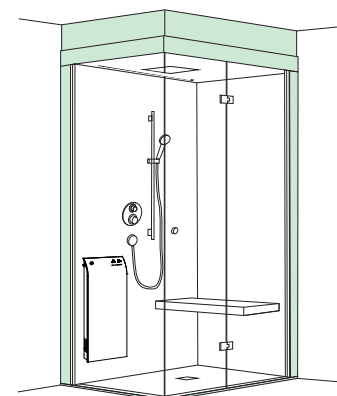

una complessa integrazione del generatore di vapore nella stanza o in una stanza attigua.

La doccia a vapore SteamShower è a livello del pavimento e quindi senza barriere. Poiché è impermeabile e completamente senza cuciture, è estremamente facile da pulire, il materiale WSP® di alta qualità è robusto e resiste anche ai detersivi più aggressivi. SteamShower può vantarsi anche in termini di rispetto dell'ambiente. Nella doccia a vapore vengono utilizzate circa 600 bottiglie PET usate per l'isolamento di alta qualità. Richiede meno energia ed è anche facile da riciclare. In questo modo non si prende cura solo della vostra salute, ma anche dell'ambiente.

## Versione di base

- ▶ Pavimento della doccia in WSP® con scarico da 90 mm, incl. coperchio
- ▶ Pareti isolanti in WSP®
- ▶ Soffitto in WSP® a pannelli
- ▶ Versione di colore bianco alpino opaco
- ▶ Parete di vetro e porte in vetro di sicurezza trasparente da 8 mm
- ▶ Nastri angolari e maniglia rotonda cromati
- ▶ Illuminazione a soffitto con LED in RGBW con telecomando
- ▶ Miscelatore doccia Hansgrohe Ecostat S con set doccia Chroma 100
- ▶ Generatore di vapore compatto con pannello di controllo in cabina

## Opzioni

- ▶ Panca sospesa (da 130 cm)
- ▶ Sgabello in corian
- ▶ Colore a scelta (RAL/NCS) o foto da parete
- ▶ Nicchia di scaffale (33 x 33 cm / 60 x 25 cm)
- ▶ Illuminazione a LED in nicchia o sotto la panca in RGBW con telecomando
- ▶ Cielo stellato in RGB con telecomando
- ▶ Rivestimento del soffitto
- ▶ Doccia a soffitto/doccia a pioggia
- ▶ Portasciugamani come maniglia della porta
- ▶ Set audio con Bluetooth con 1 o 2 altoparlanti
- ▶ Nebulizzatore unico incorporato nel tetto con telecomando
- ▶ Riscaldamento a pavimento o a banco