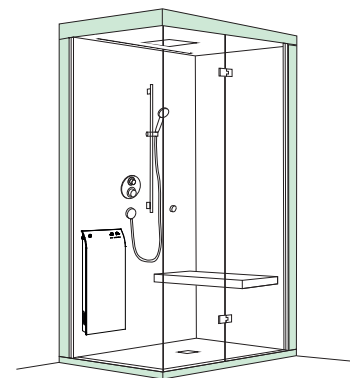

Cabina posata sul pavimento

Opzioni

- Panca sospesa (da 130 cm)
- Sgabello in corian
- Colore a scelta (RAL/NCS) o foto da parete
- Nicchia di scaffale (33 x 33 cm / 60 x 25 cm)
- Illuminazione a LED in nicchia o sotto la panca in RGBW con telecomando
- Cielo stellato in RGB con telecomando
- Rivestimento del soffitto
- Doccia a soffitto/doccia a pioggia
- Portasciugamani come maniglia della porta
- Set audio con Bluetooth con 1 o 2 altoparlanti
- Nebulizzatore unico incorporato nel tetto con telecomando
- Riscaldamento a pavimento o a banco