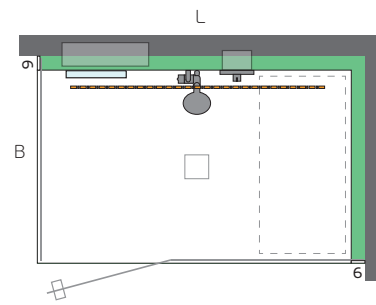

Installazione ad angolo con vetro trasversale all'angolo. Tecnologia sul lato lungo. In opzione con panca.