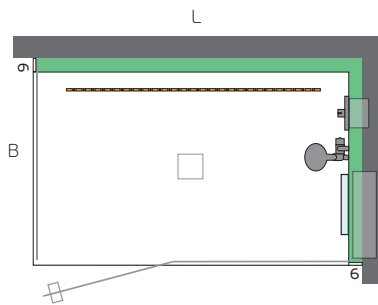

Esempi di installazione in un angolo

Composizione disponibile anche a specchio

Installazione ad angolo con vetro trasversale all'angolo. Tecnologia sul lato stretto con ampia zona doccia.