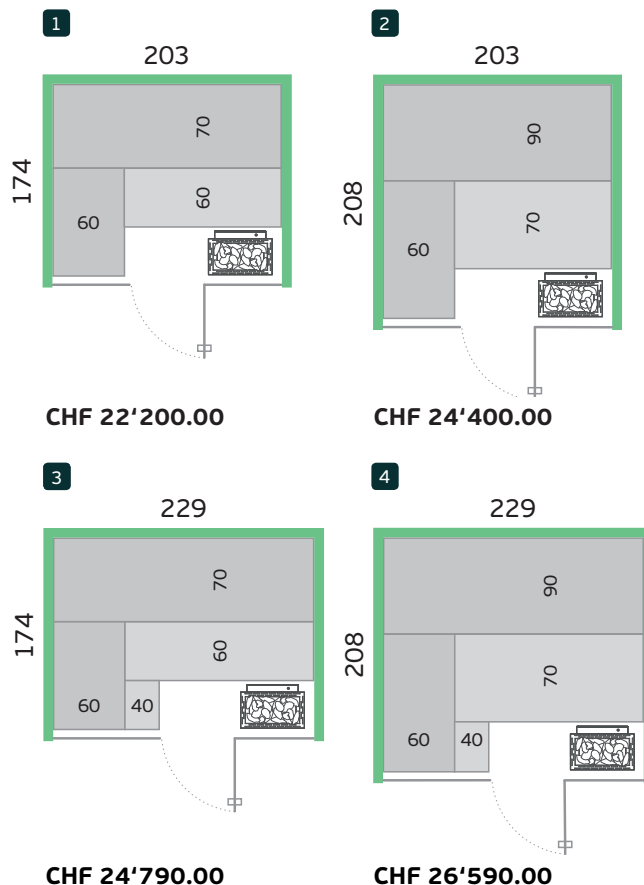

Prezzi comprensivi di presa delle misure, consegna/montaggio e IVA.