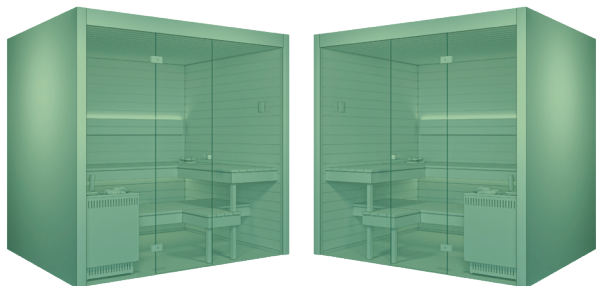

Liste de prix Priva

4 plans d'étage avec façade vitrée

Poêle à gauche

Poêle à droite

Modèle de base

- ▶ Eléments muraux en tant que construction à cadre avec isolation thermique et pare-vapeur
- ▶ Revêtement extérieur en panneaux MDF de 16 mm, satiné
Couleur: Loft White | Night Black | Soft Taupe | Urban Grey
- ▶ Façade vitrée sans cadre
- ▶ Porte en verre de sécurité clair de 8 mm, paumelles chromées brillantes
- ▶ Poignée de porte bois/métal carrée
- ▶ Cabine avec lambris horizontal avec rainure noire en: Pin polaire | Tremble | Aulne
- ▶ Couches en tremble ou aulne massif, assorties à la couleur choisie. revêtement intérieur
- ▶ Éclairage de la banquette inférieure et du dossier en RGBW
- ▶ Poêle électrique en acier inoxydable brillant, pour un climat de sauna finlandais
- ▶ Commande facile à utiliser
- ▶ Prise de mesures sur place

Tous les modèles sont également disponibles reflétée

Compléments

- ▶ Verre d'angle
- ▶ Finition du plafond avec ouverture de service dans le plafond du sauna
- ▶ Revêtement extérieur en couleur au choix (RAL/NCS)

Poêle à gauche

Poêle à droite

Prix comprenant la prise de mesures, la livraison/le montage et la TVA.

Verre d'angle

Le sauna est complété par une grande paroi latérale vitrée qui apporte beaucoup de lumière dans la cabine

+ CHF 535.00

Finition du plafond
Écran au-dessus du sauna jusqu'à une hauteur de pièce de 240 cm. Avec ouverture de service dans le plafond du sauna pour l'accès à la technique.

+ CHF 1953.00

Revêtement en couleur
Pour le revêtement extérieur, choisissez la couleur de votre choix selon RAL ou NCS.