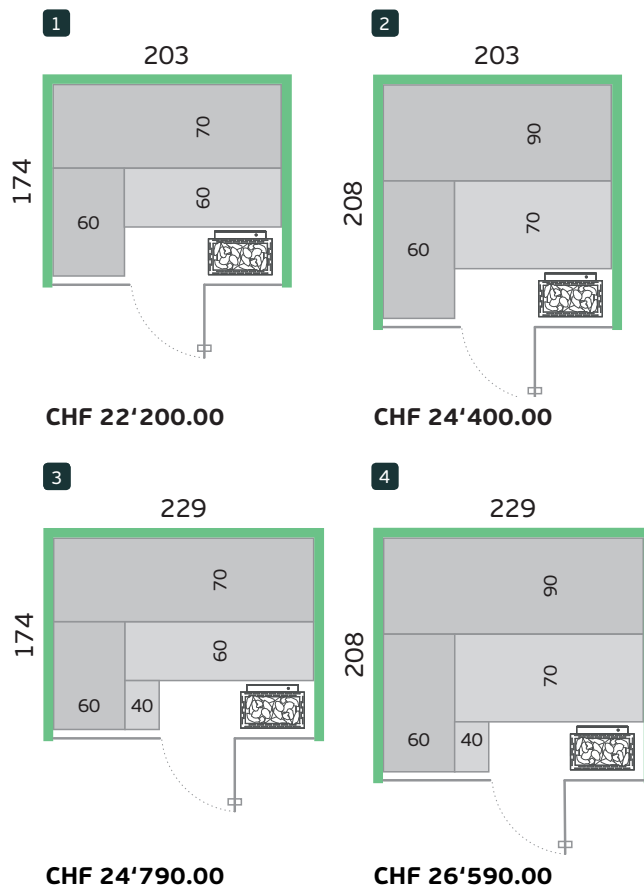

Liste de prix Priva

4 plans d'étage avec façade vitrée

Poêle à gauche

Poêle à droite

Modèle de base

- ▶ Eléments muraux en tant que construction à cadre avec isolation thermique et pare-vapeur
- ▶ Revêtement extérieur en panneaux MDF de 16 mm, satiné
Couleur: Loft White | Night Black | Soft Taupe | Urban Grey
- ▶ Façade vitrée sans cadre
- ▶ Porte en verre de sécurité clair de 8 mm, paumelles chromées brillantes
- ▶ Poignée de porte bois/métal carrée
- ▶ Cabine avec lambris horizontal avec rainure noire en: Pin polaire | Tremble | Aulne
- ▶ Couches en tremble ou aulne massif, assorties à la couleur choisie. revêtement intérieur
- ▶ Éclairage de la banquette inférieure et du dossier en RGBW
- ▶ Poêle électrique en acier inoxydable brillant, pour un climat de sauna finlandais
- ▶ Commande facile à utiliser
- ▶ Prise de mesures sur place

Tous les modèles sont également disponibles reflétée

Compléments

- ▶ Verre d'angle
- ▶ Finition du plafond avec ouverture de service dans le plafond du sauna
- ▶ Revêtement extérieur en couleur au choix (RAL/NCS)

Poêle à gauche

Poêle à droite

Prix comprenant la prise de mesures, la livraison/le montage et la TVA.

Verre d'angle

Le sauna est complété par une grande paroi latérale vitrée qui apporte beaucoup de lumière dans la cabine

+ CHF 535.00

Finition du plafond
Écran au-dessus du sauna jusqu'à une hauteur de pièce de 240 cm. Avec ouverture de service dans le plafond du sauna pour l'accès à la technique.

+ CHF 1953.00

Revêtement en couleur
Pour le revêtement extérieur, choisissez la couleur de votre choix selon RAL ou NCS.