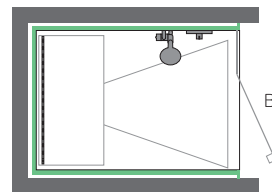

CHF 27'250

A= 110 à 130 cm
B= 90 à 130 cm

A= 110 à 130 cm
B= 90 à 130 cm

Exécution type 2

- ▶ Sol de douche en WSP™ avec écoulement 90 mm y c. couvercle d'écoulement
- ▶ Parois isolées en WSP™ y c. niche de rangement (33×33 cm)
- ▶ Toit en WSP™ avec cache
- ▶ Banc flottant
- ▶ Exécution en blanc alpin mat
- ▶ Paroi en verre et porte en verre de sécurité 8 mm clair
- ▶ Pommelles à angle et poignée ronde, chrome brillant
- ▶ Buse à vapeur avec réceptacle aromatique
- ▶ Éclairage plafond LED en RGBW
- ▶ Robinetterie de douche avec barre coulissante, Hansgrohe Select chrome
- ▶ Générateur de vapeur efficace
- ▶ Écran tactile 4.3" noir

CHF 30'150

A= 131 à 165 cm
B= 90 à 130 cm

A= 131 à 165 cm
B= 90 à 130 cm

A= 130 à 165 cm
B= 95 à 135 cm

Exécution type 3

- ▶ Sol de douche en WSP™ avec écoulement 90 mm y c. couvercle d'écoulement
- ▶ Parois isolées en WSP™ y c. niche de rangement (33×33 cm)
- ▶ Toit en WSP™ avec cache
- ▶ Banc flottant
- ▶ Exécution en blanc alpin mat
- ▶ Paroi en verre et porte en verre de sécurité 8 mm clair
- ▶ Pommelles à angle et poignée ronde, chrome brillant
- ▶ Buse à vapeur avec réceptacle aromatique
- ▶ Éclairage plafond LED en RGBW
- ▶ Robinetterie de douche avec barre coulissante, Hansgrohe Select chrome
- ▶ Générateur de vapeur efficace
- ▶ Écran tactile 4.3" noir

CHF 33'750

A= 166 à 200 cm
B= 90 à 130 cm

A= 166 à 200 cm
B= 90 à 130 cm

A= 166 à 200 cm
B= 95 à 135 cm

Options pour douche à vapeur SteamFIT

Options de construction

- ▶ Armoire annexe comme local technique
Largeur + 250 mm