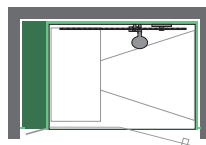

CHF 27'250

A= 110 à 130 cm
B= 90 à 130 cm

A= 110 à 130 cm
B= 90 à 130 cm

Exécution type 2

- ▶ Sol de douche en WSP™ avec écoulement 90 mm y c. couvercle d'écoulement
- ▶ Parois isolées en WSP™ y c. niche de rangement (33×33 cm)
- ▶ Toit en WSP™ avec cache
- ▶ Banc flottant
- ▶ Exécution en blanc alpin mat
- ▶ Paroi en verre et porte en verre de sécurité 8 mm clair
- ▶ Pommelles à angle et poignée ronde, chrome brillant
- ▶ Buse à vapeur avec réceptacle aromatique
- ▶ Éclairage plafond LED en RGBW
- ▶ Robinetterie de douche avec barre coulissante, Hansgrohe Select chrome
- ▶ Générateur de vapeur efficace
- ▶ Écran tactile 4.3" noir

CHF 30'150

A= 131 à 165 cm
B= 90 à 130 cm

A= 131 à 165 cm
B= 90 à 130 cm

A= 130 à 165 cm
B= 95 à 135 cm

Exécution type 3

- ▶ Sol de douche en WSP™ avec écoulement 90 mm y c. couvercle d'écoulement
- ▶ Parois isolées en WSP™ y c. niche de rangement (33×33 cm)
- ▶ Toit en WSP™ avec cache
- ▶ Banc flottant
- ▶ Exécution en blanc alpin mat
- ▶ Paroi en verre et porte en verre de sécurité 8 mm clair
- ▶ Pommelles à angle et poignée ronde, chrome brillant
- ▶ Buse à vapeur avec réceptacle aromatique
- ▶ Éclairage plafond LED en RGBW
- ▶ Robinetterie de douche avec barre coulissante, Hansgrohe Select chrome
- ▶ Générateur de vapeur efficace
- ▶ Écran tactile 4.3" noir

CHF 33'750

A= 166 à 200 cm
B= 90 à 130 cm

A= 166 à 200 cm
B= 90 à 130 cm

A= 166 à 200 cm
B= 95 à 135 cm

Options pour douche à vapeur SteamFIT

Options de construction

- ▶ Armoire annexe comme local technique
Largeur + 250 mm