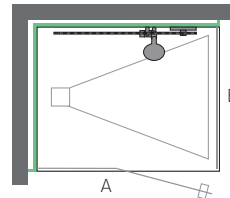

Tarifs douche à vapeur SteamFIT

Exécution type 1

- ▶ Sol de douche en WSP™ avec écoulement 90 mm y c. couvercle d'écoulement
- ▶ Parois isolées en WSP™ y c. niche de rangement (33×33 cm)
- ▶ Toit en WSP™ avec cache
- ▶ Exécution en blanc alpin mat
- ▶ Paroi en verre et porte en verre de sécurité 8 mm clair
- ▶ Pommelles à angle et poignée ronde, chrome brillant
- ▶ Buse à vapeur avec réceptacle aromatique
- ▶ Éclairage plafond LED en RGBW
- ▶ Robinetterie de douche avec barre coulissante, Hansgrohe Select chrome
- ▶ Générateur de vapeur efficace
- ▶ Écran tactile 4.3" noir

CHF 27'250

A= 110 à 130 cm
B= 90 à 130 cm

A= 110 à 130 cm
B= 90 à 130 cm

Exécution type 2

- ▶ Sol de douche en WSP™ avec écoulement 90 mm y c. couvercle d'écoulement
- ▶ Parois isolées en WSP™ y c. niche de rangement (33×33 cm)
- ▶ Toit en WSP™ avec cache
- ▶ Banc flottant
- ▶ Exécution en blanc alpin mat
- ▶ Paroi en verre et porte en verre de sécurité 8 mm clair
- ▶ Pommelles à angle et poignée ronde, chrome brillant
- ▶ Buse à vapeur avec réceptacle aromatique
- ▶ Éclairage plafond LED en RGBW
- ▶ Robinetterie de douche avec barre coulissante, Hansgrohe Select chrome
- ▶ Générateur de vapeur efficace
- ▶ Écran tactile 4.3" noir

CHF 30'150

A= 131 à 165 cm
B= 90 à 130 cm

A= 131 à 165 cm
B= 90 à 130 cm

A= 130 à 165 cm
B= 95 à 135 cm

Exécution type 3

- ▶ Sol de douche en WSP™ avec écoulement 90 mm y c. couvercle d'écoulement
- ▶ Parois isolées en WSP™ y c. niche de rangement (33×33 cm)
- ▶ Toit en WSP™ avec cache
- ▶ Banc flottant
- ▶ Exécution en blanc alpin mat
- ▶ Paroi en verre et porte en verre de sécurité 8 mm clair
- ▶ Pommelles à angle et poignée ronde, chrome brillant
- ▶ Buse à vapeur avec réceptacle aromatique
- ▶ Éclairage plafond LED en RGBW
- ▶ Robinetterie de douche avec barre coulissante, Hansgrohe Select chrome
- ▶ Générateur de vapeur efficace
- ▶ Écran tactile 4.3" noir