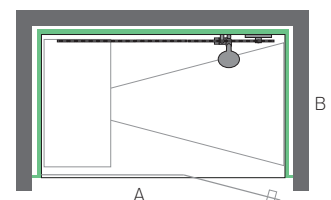

CHF 27'250

A= 110 à 130 cm
B= 90 à 130 cm

A= 110 à 130 cm
B= 90 à 130 cm

Exécution type 2

- ▶ Sol de douche en WSP™ avec écoulement 90 mm y c. couvercle d'écoulement
- ▶ Parois isolées en WSP™ y c. niche de rangement (33×33 cm)
- ▶ Toit en WSP™ avec cache
- ▶ Banc flottant
- ▶ Exécution en blanc alpin mat
- ▶ Paroi en verre et porte en verre de sécurité 8 mm clair
- ▶ Pommelles à angle et poignée ronde, chrome brillant
- ▶ Buse à vapeur avec réceptacle aromatique
- ▶ Éclairage plafond LED en RGBW
- ▶ Robinetterie de douche avec barre coulissante, Hansgrohe Select chrome
- ▶ Générateur de vapeur efficace
- ▶ Écran tactile 4.3" noir

CHF 30'150

A= 131 à 165 cm
B= 90 à 130 cm

A= 131 à 165 cm
B= 90 à 130 cm

A= 130 à 165 cm
B= 95 à 135 cm

Exécution type 3

- ▶ Sol de douche en WSP™ avec écoulement 90 mm y c. couvercle d'écoulement
- ▶ Parois isolées en WSP™ y c. niche de rangement (33×33 cm)
- ▶ Toit en WSP™ avec cache
- ▶ Banc flottant
- ▶ Exécution en blanc alpin mat
- ▶ Paroi en verre et porte en verre de sécurité 8 mm clair
- ▶ Pommelles à angle et poignée ronde, chrome brillant
- ▶ Buse à vapeur avec réceptacle aromatique
- ▶ Éclairage plafond LED en RGBW
- ▶ Robinetterie de douche avec barre coulissante, Hansgrohe Select chrome
- ▶ Générateur de vapeur efficace
- ▶ Écran tactile 4.3" noir

CHF 33'750

A= 166 à 200 cm
B= 90 à 130 cm

A= 166 à 200 cm
B= 90 à 130 cm

A= 166 à 200 cm
B= 95 à 135 cm

Options pour douche à vapeur SteamFIT

Options de construction

- ▶ Armoire annexe comme local technique
Largeur + 250 mm