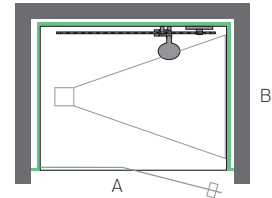

Tarifs douche à vapeur SteamFIT

Exécution type 1

- ▶ Sol de douche en WSP™ avec écoulement 90 mm y c. couvercle d'écoulement
- ▶ Parois isolées en WSP™ y c. niche de rangement (33×33 cm)
- ▶ Toit en WSP™ avec cache
- ▶ Exécution en blanc alpin mat
- ▶ Paroi en verre et porte en verre de sécurité 8 mm clair
- ▶ Pommelles à angle et poignée ronde, chrome brillant
- ▶ Buse à vapeur avec réceptacle aromatique
- ▶ Éclairage plafond LED en RGBW
- ▶ Robinetterie de douche avec barre coulissante, Hansgrohe Select chrome
- ▶ Générateur de vapeur efficace
- ▶ Écran tactile 4.3" noir

CHF 27'250

A= 110 à 130 cm
B= 90 à 130 cm

A= 110 à 130 cm
B= 90 à 130 cm

Exécution type 2

- ▶ Sol de douche en WSP™ avec écoulement 90 mm y c. couvercle d'écoulement
- ▶ Parois isolées en WSP™ y c. niche de rangement (33×33 cm)
- ▶ Toit en WSP™ avec cache
- ▶ Banc flottant
- ▶ Exécution en blanc alpin mat
- ▶ Paroi en verre et porte en verre de sécurité 8 mm clair
- ▶ Pommelles à angle et poignée ronde, chrome brillant
- ▶ Buse à vapeur avec réceptacle aromatique
- ▶ Éclairage plafond LED en RGBW
- ▶ Robinetterie de douche avec barre coulissante, Hansgrohe Select chrome
- ▶ Générateur de vapeur efficace
- ▶ Écran tactile 4.3" noir

CHF 30'150

A= 131 à 165 cm
B= 90 à 130 cm

A= 131 à 165 cm
B= 90 à 130 cm

A= 130 à 165 cm
B= 95 à 135 cm

Exécution type 3

- ▶ Sol de douche en WSP™ avec écoulement 90 mm y c. couvercle d'écoulement
- ▶ Parois isolées en WSP™ y c. niche de rangement (33×33 cm)
- ▶ Toit en WSP™ avec cache
- ▶ Banc flottant
- ▶ Exécution en blanc alpin mat
- ▶ Paroi en verre et porte en verre de sécurité 8 mm clair
- ▶ Pommelles à angle et poignée ronde, chrome brillant
- ▶ Buse à vapeur avec réceptacle aromatique
- ▶ Éclairage plafond LED en RGBW
- ▶ Robinetterie de douche avec barre coulissante, Hansgrohe Select chrome
- ▶ Générateur de vapeur efficace
- ▶ Écran tactile 4.3" noir