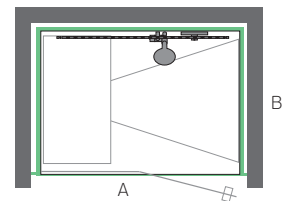

CHF 27'250

A= 110 à 130 cm
B= 90 à 130 cm

A= 110 à 130 cm
B= 90 à 130 cm

Exécution type 2

- ▶ Sol de douche en WSP™ avec écoulement 90 mm y c. couvercle d'écoulement
- ▶ Parois isolées en WSP™ y c. niche de rangement (33×33 cm)
- ▶ Toit en WSP™ avec cache
- ▶ Banc flottant
- ▶ Exécution en blanc alpin mat
- ▶ Paroi en verre et porte en verre de sécurité 8 mm clair
- ▶ Pommelles à angle et poignée ronde, chrome brillant
- ▶ Buse à vapeur avec réceptacle aromatique
- ▶ Éclairage plafond LED en RGBW
- ▶ Robinetterie de douche avec barre coulissante, Hansgrohe Select chrome
- ▶ Générateur de vapeur efficace
- ▶ Écran tactile 4.3" noir

CHF 30'150

A= 131 à 165 cm
B= 90 à 130 cm

A= 131 à 165 cm
B= 90 à 130 cm

A= 130 à 165 cm
B= 95 à 135 cm

Exécution type 3

- ▶ Sol de douche en WSP™ avec écoulement 90 mm y c. couvercle d'écoulement
- ▶ Parois isolées en WSP™ y c. niche de rangement (33×33 cm)
- ▶ Toit en WSP™ avec cache
- ▶ Banc flottant
- ▶ Exécution en blanc alpin mat
- ▶ Paroi en verre et porte en verre de sécurité 8 mm clair
- ▶ Pommelles à angle et poignée ronde, chrome brillant
- ▶ Buse à vapeur avec réceptacle aromatique
- ▶ Éclairage plafond LED en RGBW
- ▶ Robinetterie de douche avec barre coulissante, Hansgrohe Select chrome
- ▶ Générateur de vapeur efficace
- ▶ Écran tactile 4.3" noir

CHF 33'750

A= 166 à 200 cm
B= 90 à 130 cm

A= 166 à 200 cm
B= 90 à 130 cm

A= 166 à 200 cm
B= 95 à 135 cm

Options pour douche à vapeur SteamFIT

Options de construction

- ▶ Armoire annexe comme local technique
Largeur + 250 mm