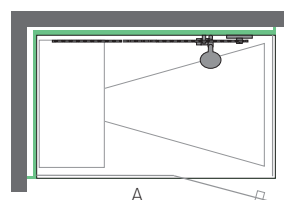

CHF 27'250

A= 110 à 130 cm
B= 90 à 130 cm

A= 110 à 130 cm
B= 90 à 130 cm

Exécution type 2

- ▶ Sol de douche en WSP™ avec écoulement 90 mm y c. couvercle d'écoulement
- ▶ Parois isolées en WSP™ y c. niche de rangement (33×33 cm)
- ▶ Toit en WSP™ avec cache
- ▶ Banc flottant
- ▶ Exécution en blanc alpin mat
- ▶ Paroi en verre et porte en verre de sécurité 8 mm clair
- ▶ Pommelles à angle et poignée ronde, chrome brillant
- ▶ Buse à vapeur avec réceptacle aromatique
- ▶ Éclairage plafond LED en RGBW
- ▶ Robinetterie de douche avec barre coulissante, Hansgrohe Select chrome
- ▶ Générateur de vapeur efficace
- ▶ Écran tactile 4.3" noir

CHF 30'150

A= 131 à 165 cm
B= 90 à 130 cm

A= 131 à 165 cm
B= 90 à 130 cm

A= 130 à 165 cm
B= 95 à 135 cm

Exécution type 3

- ▶ Sol de douche en WSP™ avec écoulement 90 mm y c. couvercle d'écoulement
- ▶ Parois isolées en WSP™ y c. niche de rangement (33×33 cm)
- ▶ Toit en WSP™ avec cache
- ▶ Banc flottant
- ▶ Exécution en blanc alpin mat
- ▶ Paroi en verre et porte en verre de sécurité 8 mm clair
- ▶ Pommelles à angle et poignée ronde, chrome brillant
- ▶ Buse à vapeur avec réceptacle aromatique
- ▶ Éclairage plafond LED en RGBW
- ▶ Robinetterie de douche avec barre coulissante, Hansgrohe Select chrome
- ▶ Générateur de vapeur efficace
- ▶ Écran tactile 4.3" noir

CHF 33'750

A= 166 à 200 cm
B= 90 à 130 cm

A= 166 à 200 cm
B= 90 à 130 cm

A= 166 à 200 cm
B= 95 à 135 cm

Options pour douche à vapeur SteamFIT

Options de construction

- ▶ Armoire annexe comme local technique
Largeur + 250 mm