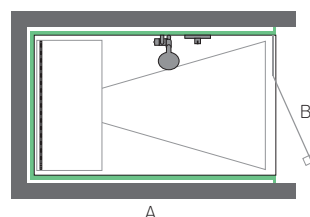

CHF 27'250

A= 110 à 130 cm
B= 90 à 130 cm

A= 110 à 130 cm
B= 90 à 130 cm

Exécution type 2

- ▶ Sol de douche en WSP™ avec écoulement 90 mm y c. couvercle d'écoulement
- ▶ Parois isolées en WSP™ y c. niche de rangement (33×33 cm)
- ▶ Toit en WSP™ avec cache
- ▶ Banc flottant
- ▶ Exécution en blanc alpin mat
- ▶ Paroi en verre et porte en verre de sécurité 8 mm clair
- ▶ Pommelles à angle et poignée ronde, chrome brillant
- ▶ Buse à vapeur avec réceptacle aromatique
- ▶ Éclairage plafond LED en RGBW
- ▶ Robinetterie de douche avec barre coulissante, Hansgrohe Select chrome
- ▶ Générateur de vapeur efficace
- ▶ Écran tactile 4.3" noir

CHF 30'150

A= 131 à 165 cm
B= 90 à 130 cm

A= 131 à 165 cm
B= 90 à 130 cm

A= 130 à 165 cm
B= 95 à 135 cm

Exécution type 3

- ▶ Sol de douche en WSP™ avec écoulement 90 mm y c. couvercle d'écoulement
- ▶ Parois isolées en WSP™ y c. niche de rangement (33×33 cm)
- ▶ Toit en WSP™ avec cache
- ▶ Banc flottant
- ▶ Exécution en blanc alpin mat
- ▶ Paroi en verre et porte en verre de sécurité 8 mm clair
- ▶ Pommelles à angle et poignée ronde, chrome brillant
- ▶ Buse à vapeur avec réceptacle aromatique
- ▶ Éclairage plafond LED en RGBW
- ▶ Robinetterie de douche avec barre coulissante, Hansgrohe Select chrome
- ▶ Générateur de vapeur efficace
- ▶ Écran tactile 4.3" noir

CHF 33'750

A= 166 à 200 cm
B= 90 à 130 cm

A= 166 à 200 cm
B= 90 à 130 cm

A= 166 à 200 cm
B= 95 à 135 cm

Options pour douche à vapeur SteamFIT

Options de construction

- ▶ Armoire annexe comme local technique
Largeur + 250 mm