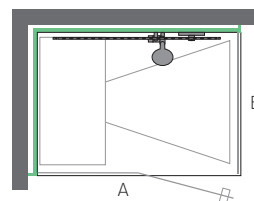

CHF 27'250

A= 110 à 130 cm
B= 90 à 130 cm

A= 110 à 130 cm
B= 90 à 130 cm

Exécution type 2

- ▶ Sol de douche en WSP™ avec écoulement 90 mm y c. couvercle d'écoulement
- ▶ Parois isolées en WSP™ y c. niche de rangement (33×33 cm)
- ▶ Toit en WSP™ avec cache
- ▶ Banc flottant
- ▶ Exécution en blanc alpin mat
- ▶ Paroi en verre et porte en verre de sécurité 8 mm clair
- ▶ Pommelles à angle et poignée ronde, chrome brillant
- ▶ Buse à vapeur avec réceptacle aromatique
- ▶ Éclairage plafond LED en RGBW
- ▶ Robinetterie de douche avec barre coulissante, Hansgrohe Select chrome
- ▶ Générateur de vapeur efficace
- ▶ Écran tactile 4.3" noir

CHF 30'150

A= 131 à 165 cm
B= 90 à 130 cm

A= 131 à 165 cm
B= 90 à 130 cm

A= 130 à 165 cm
B= 95 à 135 cm

Exécution type 3

- ▶ Sol de douche en WSP™ avec écoulement 90 mm y c. couvercle d'écoulement
- ▶ Parois isolées en WSP™ y c. niche de rangement (33×33 cm)
- ▶ Toit en WSP™ avec cache
- ▶ Banc flottant
- ▶ Exécution en blanc alpin mat
- ▶ Paroi en verre et porte en verre de sécurité 8 mm clair
- ▶ Pommelles à angle et poignée ronde, chrome brillant
- ▶ Buse à vapeur avec réceptacle aromatique
- ▶ Éclairage plafond LED en RGBW
- ▶ Robinetterie de douche avec barre coulissante, Hansgrohe Select chrome
- ▶ Générateur de vapeur efficace
- ▶ Écran tactile 4.3" noir

CHF 33'750

A= 166 à 200 cm
B= 90 à 130 cm

A= 166 à 200 cm
B= 90 à 130 cm

A= 166 à 200 cm
B= 95 à 135 cm

Options pour douche à vapeur SteamFIT

Options de construction

- ▶ Armoire annexe comme local technique
Largeur + 250 mm