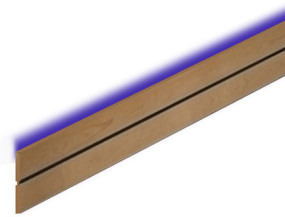

2. Rückenlehne mit LED

Zweite Rückenlehne auf der kurzen Pritschenseite.
LED in der Rückenlehne und unter der Pritsche.

+ CHF 800.00