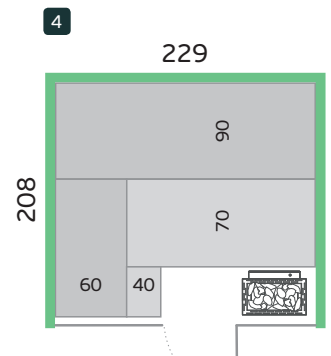

CHF 26'590.00

Preise inkl. Massaufnahme, Lieferung/Montage und MwSt.

Ergänzungen

- Glas über Eck
- Deckenabschluss inkl. Serviceöffnung in Saunadecke
- Aussenverkleidung in Farbe nach Wahl (RAL/NCS)