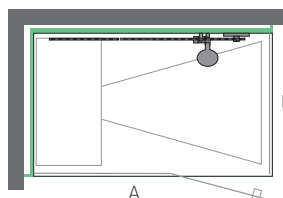

CHF 27'250

A= 110 bis 130 cm
B= 90 bis 130 cm

A= 110 bis 130 cm
B= 90 bis 130 cm

Ausführung Typ 2

- ▶ Duschboden aus WSP™ mit 90 mm Ablauf inkl. Ablaufdeckel
- ▶ Isolierte Wände aus WSP™ inkl. einer Ablagenische (33×33 cm)
- ▶ Dach aus WSP™ mit Blende
- ▶ Sitzbank schwebend
- ▶ Ausführung in Farbe Alpinweiss matt
- ▶ Glaswand und Türe aus Sicherheitsglas 8 mm klar
- ▶ Bänder eckig und Türgriff rund, verchromt glanz
- ▶ Dampfdüse mit Aromamulde
- ▶ Deckenbeleuchtung LED in RGBW
- ▶ Duscharmatur mit Gleitstange, Hansgrohe Select chrom
- ▶ Effizienter Dampfgenerator
- ▶ Touchdisplay 4.3" schwarz

CHF 30'150

A= 131 bis 165 cm
B= 90 bis 130 cm

A= 131 bis 165 cm
B= 90 bis 130 cm

A= 130 bis 165 cm
B= 95 bis 135 cm

Ausführung Typ 3

- ▶ Duschboden aus WSP™ mit 90 mm Ablauf inkl. Ablaufdeckel
- ▶ Isolierte Wände aus WSP™ inkl. einer Ablagenische (33×33 cm)
- ▶ Dach aus WSP™ mit Blende
- ▶ Sitzbank schwebend
- ▶ Ausführung in Farbe Alpinweiss matt
- ▶ Glaswand und Türe aus Sicherheitsglas 8 mm klar
- ▶ Bänder eckig und Türgriff rund, verchromt glanz
- ▶ Dampfdüse mit Aromamulde
- ▶ Deckenbeleuchtung LED in RGBW
- ▶ Duscharmatur mit Gleitstange, Hansgrohe Select chrom
- ▶ Effizienter Dampfgenerator
- ▶ Touchdisplay 4.3" schwarz

CHF 33'750

A= 166 bis 200 cm
B= 90 bis 130 cm

A= 166 bis 200 cm
B= 90 bis 130 cm

A= 166 bis 200 cm
B= 95 bis 135 cm

Optionen zu Dampfdusche SteamFit

Konstruktionsoptionen

- ▶ Anbauschränk als Technikraum
Breite + 25 cm