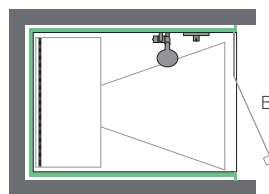

Preisliste Dampfdusche SteamFit

Ausführung Typ 1

- ▶ Duschboden aus WSP™ mit 90 mm Ablauf inkl. Ablaufdeckel
- ▶ Isolierte Wände aus WSP™ inkl. einer Ablagenische (33×33 cm)
- ▶ Dach aus WSP™ mit Blende
- ▶ Ausführung in Farbe Alpinweiss matt
- ▶ Glaswand und Türe aus Sicherheitsglas 8 mm klar
- ▶ Bänder eckig und Türgriff rund, verchromt glanz
- ▶ Dampfdüse mit Aromamulde
- ▶ Deckenbeleuchtung LED in RGBW
- ▶ Duscharmatur mit Gleitstange, Hansgrohe Select chrom
- ▶ Effizienter Dampfgenerator
- ▶ Touchdisplay 4.3" schwarz

CHF 27'250

A= 110 bis 130 cm
B= 90 bis 130 cm

A= 110 bis 130 cm
B= 90 bis 130 cm

Ausführung Typ 2

- ▶ Duschboden aus WSP™ mit 90 mm Ablauf inkl. Ablaufdeckel
- ▶ Isolierte Wände aus WSP™ inkl. einer Ablagenische (33×33 cm)
- ▶ Dach aus WSP™ mit Blende
- ▶ Sitzbank schwebend
- ▶ Ausführung in Farbe Alpinweiss matt
- ▶ Glaswand und Türe aus Sicherheitsglas 8 mm klar
- ▶ Bänder eckig und Türgriff rund, verchromt glanz
- ▶ Dampfdüse mit Aromamulde
- ▶ Deckenbeleuchtung LED in RGBW
- ▶ Duscharmatur mit Gleitstange, Hansgrohe Select chrom
- ▶ Effizienter Dampfgenerator
- ▶ Touchdisplay 4.3" schwarz

CHF 30'150

A= 131 bis 165 cm
B= 90 bis 130 cm

A= 131 bis 165 cm
B= 90 bis 130 cm

A= 130 bis 165 cm
B= 95 bis 135 cm

Ausführung Typ 3

- ▶ Duschboden aus WSP™ mit 90 mm Ablauf inkl. Ablaufdeckel
- ▶ Isolierte Wände aus WSP™ inkl. einer Ablagenische (33×33 cm)
- ▶ Dach aus WSP™ mit Blende
- ▶ Sitzbank schwebend
- ▶ Ausführung in Farbe Alpinweiss matt
- ▶ Glaswand und Türe aus Sicherheitsglas 8 mm klar
- ▶ Bänder eckig und Türgriff rund, verchromt glanz
- ▶ Dampfdüse mit Aromamulde
- ▶ Deckenbeleuchtung LED in RGBW
- ▶ Duscharmatur mit Gleitstange, Hansgrohe Select chrom
- ▶ Effizienter Dampfgenerator
- ▶ Touchdisplay 4.3" schwarz

CHF 33'750

A= 166 bis 200 cm
B= 90 bis 130 cm

A= 166 bis 200 cm
B= 90 bis 130 cm

A= 166 bis 200 cm
B= 95 bis 135 cm

Optionen zu Dampfdusche SteamFit

Konstruktionsoptionen

- ▶ Anbauschränk als Technikraum
Breite + 25 cm