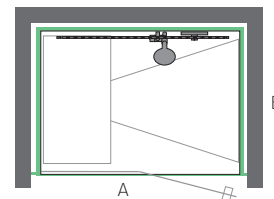

Preisliste Dampfdusche SteamFit

Ausführung Typ 1

- ▶ Duschboden aus WSP™ mit 90 mm Ablauf inkl. Ablaufdeckel
- ▶ Isolierte Wände aus WSP™ inkl. einer Ablagenische (33×33 cm)
- ▶ Dach aus WSP™ mit Blende
- ▶ Ausführung in Farbe Alpinweiss matt
- ▶ Glaswand und Türe aus Sicherheitsglas 8 mm klar
- ▶ Bänder eckig und Türgriff rund, verchromt glanz
- ▶ Dampfdüse mit Aromamulde
- ▶ Deckenbeleuchtung LED in RGBW
- ▶ Duscharmatur mit Gleitstange, Hansgrohe Select chrom
- ▶ Effizienter Dampfgenerator
- ▶ Touchdisplay 4.3" schwarz

CHF 27'250

A= 110 bis 130 cm
B= 90 bis 130 cm

A= 110 bis 130 cm
B= 90 bis 130 cm

Ausführung Typ 2

- ▶ Duschboden aus WSP™ mit 90 mm Ablauf inkl. Ablaufdeckel
- ▶ Isolierte Wände aus WSP™ inkl. einer Ablagenische (33×33 cm)
- ▶ Dach aus WSP™ mit Blende
- ▶ Sitzbank schwebend
- ▶ Ausführung in Farbe Alpinweiss matt
- ▶ Glaswand und Türe aus Sicherheitsglas 8 mm klar
- ▶ Bänder eckig und Türgriff rund, verchromt glanz
- ▶ Dampfdüse mit Aromamulde
- ▶ Deckenbeleuchtung LED in RGBW
- ▶ Duscharmatur mit Gleitstange, Hansgrohe Select chrom
- ▶ Effizienter Dampfgenerator
- ▶ Touchdisplay 4.3" schwarz

CHF 30'150

A= 131 bis 165 cm
B= 90 bis 130 cm

A= 131 bis 165 cm
B= 90 bis 130 cm

A= 130 bis 165 cm
B= 95 bis 135 cm

Ausführung Typ 3

- ▶ Duschboden aus WSP™ mit 90 mm Ablauf inkl. Ablaufdeckel
- ▶ Isolierte Wände aus WSP™ inkl. einer Ablagenische (33×33 cm)
- ▶ Dach aus WSP™ mit Blende
- ▶ Sitzbank schwebend
- ▶ Ausführung in Farbe Alpinweiss matt
- ▶ Glaswand und Türe aus Sicherheitsglas 8 mm klar
- ▶ Bänder eckig und Türgriff rund, verchromt glanz
- ▶ Dampfdüse mit Aromamulde
- ▶ Deckenbeleuchtung LED in RGBW
- ▶ Duscharmatur mit Gleitstange, Hansgrohe Select chrom
- ▶ Effizienter Dampfgenerator
- ▶ Touchdisplay 4.3" schwarz

CHF 33'750

A= 166 bis 200 cm
B= 90 bis 130 cm

A= 166 bis 200 cm
B= 90 bis 130 cm

A= 166 bis 200 cm
B= 95 bis 135 cm

Optionen zu Dampfdusche SteamFit

Konstruktionsoptionen

- ▶ Anbauschränk als Technikraum
Breite + 25 cm