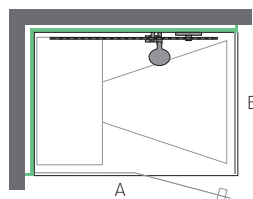

Preisliste Dampfdusche SteamFit

Ausführung Typ 1

- ▶ Duschboden aus WSP™ mit 90 mm Ablauf inkl. Ablaufdeckel
- ▶ Isolierte Wände aus WSP™ inkl. einer Ablagenische (33×33 cm)
- ▶ Dach aus WSP™ mit Blende
- ▶ Ausführung in Farbe Alpinweiss matt
- ▶ Glaswand und Türe aus Sicherheitsglas 8 mm klar
- ▶ Bänder eckig und Türgriff rund, verchromt glanz
- ▶ Dampfdüse mit Aromamulde
- ▶ Deckenbeleuchtung LED in RGBW
- ▶ Duscharmatur mit Gleitstange, Hansgrohe Select chrom
- ▶ Effizienter Dampfgenerator
- ▶ Touchdisplay 4.3" schwarz

CHF 27'250

A= 110 bis 130 cm
B= 90 bis 130 cm

A= 110 bis 130 cm
B= 90 bis 130 cm

Ausführung Typ 2

- ▶ Duschboden aus WSP™ mit 90 mm Ablauf inkl. Ablaufdeckel
- ▶ Isolierte Wände aus WSP™ inkl. einer Ablagenische (33×33 cm)
- ▶ Dach aus WSP™ mit Blende
- ▶ Sitzbank schwebend
- ▶ Ausführung in Farbe Alpinweiss matt
- ▶ Glaswand und Türe aus Sicherheitsglas 8 mm klar
- ▶ Bänder eckig und Türgriff rund, verchromt glanz
- ▶ Dampfdüse mit Aromamulde
- ▶ Deckenbeleuchtung LED in RGBW
- ▶ Duscharmatur mit Gleitstange, Hansgrohe Select chrom
- ▶ Effizienter Dampfgenerator
- ▶ Touchdisplay 4.3" schwarz

CHF 30'150

A= 131 bis 165 cm
B= 90 bis 130 cm

A= 131 bis 165 cm
B= 90 bis 130 cm

A= 130 bis 165 cm
B= 95 bis 135 cm

Ausführung Typ 3

- ▶ Duschboden aus WSP™ mit 90 mm Ablauf inkl. Ablaufdeckel
- ▶ Isolierte Wände aus WSP™ inkl. einer Ablagenische (33×33 cm)
- ▶ Dach aus WSP™ mit Blende
- ▶ Sitzbank schwebend
- ▶ Ausführung in Farbe Alpinweiss matt
- ▶ Glaswand und Türe aus Sicherheitsglas 8 mm klar
- ▶ Bänder eckig und Türgriff rund, verchromt glanz
- ▶ Dampfdüse mit Aromamulde
- ▶ Deckenbeleuchtung LED in RGBW
- ▶ Duscharmatur mit Gleitstange, Hansgrohe Select chrom
- ▶ Effizienter Dampfgenerator
- ▶ Touchdisplay 4.3" schwarz

CHF 33'750

A= 166 bis 200 cm
B= 90 bis 130 cm

A= 166 bis 200 cm
B= 90 bis 130 cm

A= 166 bis 200 cm
B= 95 bis 135 cm

Optionen zu Dampfdusche SteamFit

Konstruktionsoptionen

- ▶ Anbauschränk als Technikraum
Breite + 25 cm