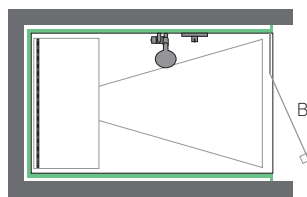

CHF 27'250

A= 110 bis 130 cm
B= 90 bis 130 cm

A= 110 bis 130 cm
B= 90 bis 130 cm

Ausführung Typ 2

- ▶ Duschboden aus WSP™ mit 90 mm Ablauf inkl. Ablaufdeckel
- ▶ Isolierte Wände aus WSP™ inkl. einer Ablagenische (33×33 cm)
- ▶ Dach aus WSP™ mit Blende
- ▶ Sitzbank schwebend
- ▶ Ausführung in Farbe Alpinweiss matt
- ▶ Glaswand und Türe aus Sicherheitsglas 8 mm klar
- ▶ Bänder eckig und Türgriff rund, verchromt glanz
- ▶ Dampfdüse mit Aromamulde
- ▶ Deckenbeleuchtung LED in RGBW
- ▶ Duscharmatur mit Gleitstange, Hansgrohe Select chrom
- ▶ Effizienter Dampfgenerator
- ▶ Touchdisplay 4.3" schwarz

CHF 30'150

A= 131 bis 165 cm
B= 90 bis 130 cm

A= 131 bis 165 cm
B= 90 bis 130 cm

A= 130 bis 165 cm
B= 95 bis 135 cm

Ausführung Typ 3

- ▶ Duschboden aus WSP™ mit 90 mm Ablauf inkl. Ablaufdeckel
- ▶ Isolierte Wände aus WSP™ inkl. einer Ablagenische (33×33 cm)
- ▶ Dach aus WSP™ mit Blende
- ▶ Sitzbank schwebend
- ▶ Ausführung in Farbe Alpinweiss matt
- ▶ Glaswand und Türe aus Sicherheitsglas 8 mm klar
- ▶ Bänder eckig und Türgriff rund, verchromt glanz
- ▶ Dampfdüse mit Aromamulde
- ▶ Deckenbeleuchtung LED in RGBW
- ▶ Duscharmatur mit Gleitstange, Hansgrohe Select chrom
- ▶ Effizienter Dampfgenerator
- ▶ Touchdisplay 4.3" schwarz

CHF 33'750

A= 166 bis 200 cm
B= 90 bis 130 cm

A= 166 bis 200 cm
B= 90 bis 130 cm

A= 166 bis 200 cm
B= 95 bis 135 cm

Optionen zu Dampfdusche SteamFit

Konstruktionsoptionen

- ▶ Anbauschränk als Technikraum
Breite + 25 cm