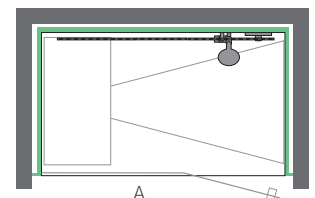

CHF 27'250

A= 110 bis 130 cm
B= 90 bis 130 cm

A= 110 bis 130 cm
B= 90 bis 130 cm

Ausführung Typ 2

- ▶ Duschboden aus WSP™ mit 90 mm Ablauf inkl. Ablaufdeckel
- ▶ Isolierte Wände aus WSP™ inkl. einer Ablagenische (33×33 cm)
- ▶ Dach aus WSP™ mit Blende
- ▶ Sitzbank schwebend
- ▶ Ausführung in Farbe Alpinweiss matt
- ▶ Glaswand und Türe aus Sicherheitsglas 8 mm klar
- ▶ Bänder eckig und Türgriff rund, verchromt glanz
- ▶ Dampfdüse mit Aromamulde
- ▶ Deckenbeleuchtung LED in RGBW
- ▶ Duscharmatur mit Gleitstange, Hansgrohe Select chrom
- ▶ Effizienter Dampfgenerator
- ▶ Touchdisplay 4.3" schwarz

CHF 30'150

A= 131 bis 165 cm
B= 90 bis 130 cm

A= 131 bis 165 cm
B= 90 bis 130 cm

A= 130 bis 165 cm
B= 95 bis 135 cm

Ausführung Typ 3

- ▶ Duschboden aus WSP™ mit 90 mm Ablauf inkl. Ablaufdeckel
- ▶ Isolierte Wände aus WSP™ inkl. einer Ablagenische (33×33 cm)
- ▶ Dach aus WSP™ mit Blende
- ▶ Sitzbank schwebend
- ▶ Ausführung in Farbe Alpinweiss matt
- ▶ Glaswand und Türe aus Sicherheitsglas 8 mm klar
- ▶ Bänder eckig und Türgriff rund, verchromt glanz
- ▶ Dampfdüse mit Aromamulde
- ▶ Deckenbeleuchtung LED in RGBW
- ▶ Duscharmatur mit Gleitstange, Hansgrohe Select chrom
- ▶ Effizienter Dampfgenerator
- ▶ Touchdisplay 4.3" schwarz

CHF 33'750

A= 166 bis 200 cm
B= 90 bis 130 cm

A= 166 bis 200 cm
B= 90 bis 130 cm

A= 166 bis 200 cm
B= 95 bis 135 cm

Optionen zu Dampfdusche SteamFit

Konstruktionsoptionen

- ▶ Anbauschränk als Technikraum
Breite + 25 cm