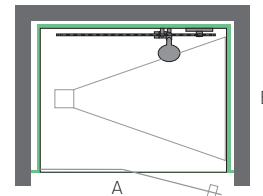

Preisliste Dampfdusche SteamFit

Ausführung Typ 1

- ▶ Duschboden aus WSP™ mit 90 mm Ablauf inkl. Ablaufdeckel
- ▶ Isolierte Wände aus WSP™ inkl. einer Ablagenische (33×33 cm)
- ▶ Dach aus WSP™ mit Blende
- ▶ Ausführung in Farbe Alpinweiss matt
- ▶ Glaswand und Türe aus Sicherheitsglas 8 mm klar
- ▶ Bänder eckig und Türgriff rund, verchromt glanz
- ▶ Dampfdüse mit Aromamulde
- ▶ Deckenbeleuchtung LED in RGBW
- ▶ Duscharmatur mit Gleitstange, Hansgrohe Select chrom
- ▶ Effizienter Dampfgenerator
- ▶ Touchdisplay 4.3" schwarz

CHF 27'250

A= 110 bis 130 cm
B= 90 bis 130 cm

A= 110 bis 130 cm
B= 90 bis 130 cm

Ausführung Typ 2

- ▶ Duschboden aus WSP™ mit 90 mm Ablauf inkl. Ablaufdeckel
- ▶ Isolierte Wände aus WSP™ inkl. einer Ablagenische (33×33 cm)
- ▶ Dach aus WSP™ mit Blende
- ▶ Sitzbank schwebend
- ▶ Ausführung in Farbe Alpinweiss matt
- ▶ Glaswand und Türe aus Sicherheitsglas 8 mm klar
- ▶ Bänder eckig und Türgriff rund, verchromt glanz
- ▶ Dampfdüse mit Aromamulde
- ▶ Deckenbeleuchtung LED in RGBW
- ▶ Duscharmatur mit Gleitstange, Hansgrohe Select chrom
- ▶ Effizienter Dampfgenerator
- ▶ Touchdisplay 4.3" schwarz

CHF 30'150

A= 131 bis 165 cm
B= 90 bis 130 cm

A= 131 bis 165 cm
B= 90 bis 130 cm

A= 130 bis 165 cm
B= 95 bis 135 cm

Ausführung Typ 3

- ▶ Duschboden aus WSP™ mit 90 mm Ablauf inkl. Ablaufdeckel
- ▶ Isolierte Wände aus WSP™ inkl. einer Ablagenische (33×33 cm)
- ▶ Dach aus WSP™ mit Blende
- ▶ Sitzbank schwebend
- ▶ Ausführung in Farbe Alpinweiss matt
- ▶ Glaswand und Türe aus Sicherheitsglas 8 mm klar
- ▶ Bänder eckig und Türgriff rund, verchromt glanz
- ▶ Dampfdüse mit Aromamulde
- ▶ Deckenbeleuchtung LED in RGBW
- ▶ Duscharmatur mit Gleitstange, Hansgrohe Select chrom
- ▶ Effizienter Dampfgenerator
- ▶ Touchdisplay 4.3" schwarz

CHF 33'750

A= 166 bis 200 cm
B= 90 bis 130 cm

A= 166 bis 200 cm
B= 90 bis 130 cm

A= 166 bis 200 cm
B= 95 bis 135 cm

Optionen zu Dampfdusche SteamFit

Konstruktionsoptionen

- ▶ Anbauschränk als Technikraum
Breite + 25 cm