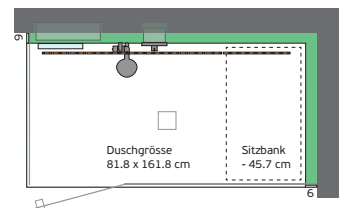

CHF 22'100

Ausführung 90 x 150 cm

- Duschboden aus WSP® mit 90 mm Ablauf inkl. Ablaufdeckel Breite 90 / Länge 150 / Höhe 226 cm (Innen 210 cm)
- Isolierte Wände aus WSP®
- Dach aus WSP® mit Blende
- Ausführung in Farbe Alpinweiss matt
- Glaswand und Türe aus Sicherheitsglas 8 mm klar
- Bänder eckig und Türgriff rund, verchromt glanz
- Deckenbeleuchtung LED in RGBW mit Fernbedienung
- Duscharmatur mit Gleitstange, Hansgrohe Ecostat chrom
- Effizienter Dampfgenerator mit Bedienung
- Inkl. Lieferung, Montage und MwSt.

CHF 22'650

Ausführung 90 x 170 cm

- Duschboden aus WSP® mit 90 mm Ablauf inkl. Ablaufdeckel Breite 90 / Länge 170 / Höhe 226 cm (Innen 210 cm)
- Isolierte Wände aus WSP®
- Dach aus WSP® mit Blende
- Ausführung in Farbe Alpinweiss matt
- Glaswand und Türe aus Sicherheitsglas 8 mm klar
- Bänder eckig und Türgriff rund, verchromt glanz
- Deckenbeleuchtung LED in RGBW mit Fernbedienung
- Duscharmatur mit Gleitstange, Hansgrohe Ecostat chrom
- Effizienter Dampfgenerator mit Bedienung
- Inkl. Lieferung, Montage und MwSt.

CHF 23'200

Generator, UP-Körper und Nische teilweise eingespart werden. Im Umbau kann es sein, dass der Generator (Tiefe 12 cm) aufputzt montiert werden muss, was den Innenraum um 6 cm reduziert.