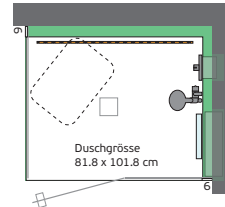

CHF 22'100

Ausführung 90 x 150 cm

- Duschboden aus WSP® mit 90 mm Ablauf inkl. Ablaufdeckel Breite 90 / Länge 150 / Höhe 226 cm (Innen 210 cm)
- Isolierte Wände aus WSP®
- Dach aus WSP® mit Blende
- Ausführung in Farbe Alpinweiss matt
- Glaswand und Türe aus Sicherheitsglas 8 mm klar
- Bänder eckig und Türgriff rund, verchromt glanz
- Deckenbeleuchtung LED in RGBW mit Fernbedienung
- Duscharmatur mit Gleitstange, Hansgrohe Ecostat chrom
- Effizienter Dampfgenerator mit Bedienung
- Inkl. Lieferung, Montage und MwSt.

CHF 22'650

Ausführung 90 x 170 cm

- Duschboden aus WSP® mit 90 mm Ablauf inkl. Ablaufdeckel Breite 90 / Länge 170 / Höhe 226 cm (Innen 210 cm)
- Isolierte Wände aus WSP®
- Dach aus WSP® mit Blende
- Ausführung in Farbe Alpinweiss matt
- Glaswand und Türe aus Sicherheitsglas 8 mm klar
- Bänder eckig und Türgriff rund, verchromt glanz
- Deckenbeleuchtung LED in RGBW mit Fernbedienung
- Duscharmatur mit Gleitstange, Hansgrohe Ecostat chrom
- Effizienter Dampfgenerator mit Bedienung
- Inkl. Lieferung, Montage und MwSt.

CHF 23'200

Generator, UP-Körper und Nische teilweise eingespart werden. Im Umbau kann es sein, dass der Generator (Tiefe 12 cm) aufputzt montiert werden muss, was den Innenraum um 6 cm reduziert.