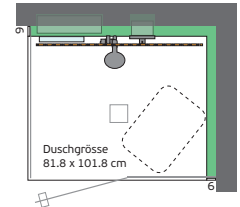

CHF 22'100

Ausführung 90 x 150 cm

- Duschboden aus WSP® mit 90 mm Ablauf inkl. Ablaufdeckel Breite 90 / Länge 150 / Höhe 226 cm (Innen 210 cm)
- Isolierte Wände aus WSP®
- Dach aus WSP® mit Blende
- Ausführung in Farbe Alpinweiss matt
- Glaswand und Türe aus Sicherheitsglas 8 mm klar
- Bänder eckig und Türgriff rund, verchromt glanz
- Deckenbeleuchtung LED in RGBW mit Fernbedienung
- Duscharmatur mit Gleitstange, Hansgrohe Ecostat chrom
- Effizienter Dampfgenerator mit Bedienung
- Inkl. Lieferung, Montage und MwSt.

CHF 22'650

Ausführung 90 x 170 cm

- Duschboden aus WSP® mit 90 mm Ablauf inkl. Ablaufdeckel Breite 90 / Länge 170 / Höhe 226 cm (Innen 210 cm)
- Isolierte Wände aus WSP®
- Dach aus WSP® mit Blende
- Ausführung in Farbe Alpinweiss matt
- Glaswand und Türe aus Sicherheitsglas 8 mm klar
- Bänder eckig und Türgriff rund, verchromt glanz
- Deckenbeleuchtung LED in RGBW mit Fernbedienung
- Duscharmatur mit Gleitstange, Hansgrohe Ecostat chrom
- Effizienter Dampfgenerator mit Bedienung
- Inkl. Lieferung, Montage und MwSt.

CHF 23'200

Generator, UP-Körper und Nische teilweise eingespart werden. Im Umbau kann es sein, dass der Generator (Tiefe 12 cm) aufputzt montiert werden muss, was den Innenraum um 6 cm reduziert.