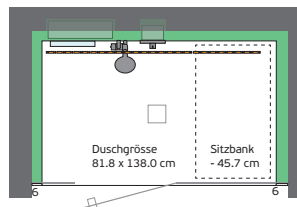

CHF 22'100

Ausführung 90 x 150 cm

- Duschboden aus WSP® mit 90 mm Ablauf inkl. Ablaufdeckel Breite 90 / Länge 150 / Höhe 226 cm (Innen 210 cm)
- Isolierte Wände aus WSP®
- Dach aus WSP® mit Blende
- Ausführung in Farbe Alpinweiss matt
- Glaswand und Türe aus Sicherheitsglas 8 mm klar
- Bänder eckig und Türgriff rund, verchromt glanz
- Deckenbeleuchtung LED in RGBW mit Fernbedienung
- Duscharmatur mit Gleitstange, Hansgrohe Ecostat chrom
- Effizienter Dampfgenerator mit Bedienung
- Inkl. Lieferung, Montage und MwSt.

CHF 22'650

Ausführung 90 x 170 cm

- Duschboden aus WSP® mit 90 mm Ablauf inkl. Ablaufdeckel Breite 90 / Länge 170 / Höhe 226 cm (Innen 210 cm)
- Isolierte Wände aus WSP®
- Dach aus WSP® mit Blende
- Ausführung in Farbe Alpinweiss matt
- Glaswand und Türe aus Sicherheitsglas 8 mm klar
- Bänder eckig und Türgriff rund, verchromt glanz
- Deckenbeleuchtung LED in RGBW mit Fernbedienung
- Duscharmatur mit Gleitstange, Hansgrohe Ecostat chrom
- Effizienter Dampfgenerator mit Bedienung
- Inkl. Lieferung, Montage und MwSt.

CHF 23'200

Generator, UP-Körper und Nische teilweise eingespart werden. Im Umbau kann es sein, dass der Generator (Tiefe 12 cm) aufputzt montiert werden muss, was den Innenraum um 6 cm reduziert.