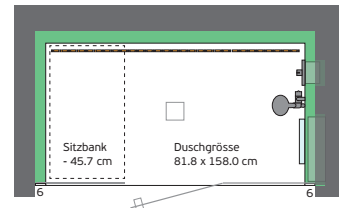

CHF 22'100

Ausführung 90 x 150 cm

- Duschboden aus WSP® mit 90 mm Ablauf inkl. Ablaufdeckel Breite 90 / Länge 150 / Höhe 226 cm (Innen 210 cm)
- Isolierte Wände aus WSP®
- Dach aus WSP® mit Blende
- Ausführung in Farbe Alpinweiss matt
- Glaswand und Türe aus Sicherheitsglas 8 mm klar
- Bänder eckig und Türgriff rund, verchromt glanz
- Deckenbeleuchtung LED in RGBW mit Fernbedienung
- Duscharmatur mit Gleitstange, Hansgrohe Ecostat chrom
- Effizienter Dampfgenerator mit Bedienung
- Inkl. Lieferung, Montage und MwSt.

CHF 22'650

Ausführung 90 x 170 cm

- Duschboden aus WSP® mit 90 mm Ablauf inkl. Ablaufdeckel Breite 90 / Länge 170 / Höhe 226 cm (Innen 210 cm)
- Isolierte Wände aus WSP®
- Dach aus WSP® mit Blende
- Ausführung in Farbe Alpinweiss matt
- Glaswand und Türe aus Sicherheitsglas 8 mm klar
- Bänder eckig und Türgriff rund, verchromt glanz
- Deckenbeleuchtung LED in RGBW mit Fernbedienung
- Duscharmatur mit Gleitstange, Hansgrohe Ecostat chrom
- Effizienter Dampfgenerator mit Bedienung
- Inkl. Lieferung, Montage und MwSt.

CHF 23'200

Generator, UP-Körper und Nische teilweise eingespart werden. Im Umbau kann es sein, dass der Generator (Tiefe 12 cm) aufputzt montiert werden muss, was den Innenraum um 6 cm reduziert.