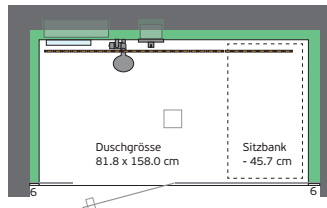

CHF 22'100

Ausführung 90 x 150 cm

- Duschboden aus WSP® mit 90 mm Ablauf inkl. Ablaufdeckel Breite 90 / Länge 150 / Höhe 226 cm (Innen 210 cm)
- Isolierte Wände aus WSP®
- Dach aus WSP® mit Blende
- Ausführung in Farbe Alpinweiss matt
- Glaswand und Türe aus Sicherheitsglas 8 mm klar
- Bänder eckig und Türgriff rund, verchromt glanz
- Deckenbeleuchtung LED in RGBW mit Fernbedienung
- Duscharmatur mit Gleitstange, Hansgrohe Ecostat chrom
- Effizienter Dampfgenerator mit Bedienung
- Inkl. Lieferung, Montage und MwSt.

CHF 22'650

Ausführung 90 x 170 cm

- Duschboden aus WSP® mit 90 mm Ablauf inkl. Ablaufdeckel Breite 90 / Länge 170 / Höhe 226 cm (Innen 210 cm)
- Isolierte Wände aus WSP®
- Dach aus WSP® mit Blende
- Ausführung in Farbe Alpinweiss matt
- Glaswand und Türe aus Sicherheitsglas 8 mm klar
- Bänder eckig und Türgriff rund, verchromt glanz
- Deckenbeleuchtung LED in RGBW mit Fernbedienung
- Duscharmatur mit Gleitstange, Hansgrohe Ecostat chrom
- Effizienter Dampfgenerator mit Bedienung
- Inkl. Lieferung, Montage und MwSt.

CHF 23'200

Generator, UP-Körper und Nische teilweise eingespart werden. Im Umbau kann es sein, dass der Generator (Tiefe 12 cm) aufputzt montiert werden muss, was den Innenraum um 6 cm reduziert.