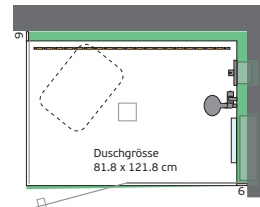

CHF 22'100

Ausführung 90 x 150 cm

- Duschboden aus WSP® mit 90 mm Ablauf inkl. Ablaufdeckel Breite 90 / Länge 150 / Höhe 226 cm (Innen 210 cm)
- Isolierte Wände aus WSP®
- Dach aus WSP® mit Blende
- Ausführung in Farbe Alpinweiss matt
- Glaswand und Türe aus Sicherheitsglas 8 mm klar
- Bänder eckig und Türgriff rund, verchromt glanz
- Deckenbeleuchtung LED in RGBW mit Fernbedienung
- Duscharmatur mit Gleitstange, Hansgrohe Ecostat chrom
- Effizienter Dampfgenerator mit Bedienung
- Inkl. Lieferung, Montage und MwSt.

CHF 22'650

Ausführung 90 x 170 cm

- Duschboden aus WSP® mit 90 mm Ablauf inkl. Ablaufdeckel Breite 90 / Länge 170 / Höhe 226 cm (Innen 210 cm)
- Isolierte Wände aus WSP®
- Dach aus WSP® mit Blende
- Ausführung in Farbe Alpinweiss matt
- Glaswand und Türe aus Sicherheitsglas 8 mm klar
- Bänder eckig und Türgriff rund, verchromt glanz
- Deckenbeleuchtung LED in RGBW mit Fernbedienung
- Duscharmatur mit Gleitstange, Hansgrohe Ecostat chrom
- Effizienter Dampfgenerator mit Bedienung
- Inkl. Lieferung, Montage und MwSt.

CHF 23'200

Generator, UP-Körper und Nische teilweise eingespart werden. Im Umbau kann es sein, dass der Generator (Tiefe 12 cm) aufputzt montiert werden muss, was den Innenraum um 6 cm reduziert.