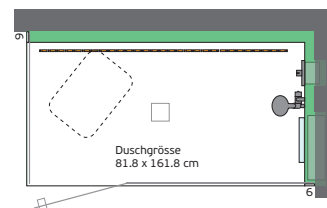

CHF 22'100

Ausführung 90 x 150 cm

- Duschboden aus WSP® mit 90 mm Ablauf inkl. Ablaufdeckel Breite 90 / Länge 150 / Höhe 226 cm (Innen 210 cm)
- Isolierte Wände aus WSP®
- Dach aus WSP® mit Blende
- Ausführung in Farbe Alpinweiss matt
- Glaswand und Türe aus Sicherheitsglas 8 mm klar
- Bänder eckig und Türgriff rund, verchromt glanz
- Deckenbeleuchtung LED in RGBW mit Fernbedienung
- Duscharmatur mit Gleitstange, Hansgrohe Ecostat chrom
- Effizienter Dampfgenerator mit Bedienung
- Inkl. Lieferung, Montage und MwSt.

CHF 22'650

Ausführung 90 x 170 cm

- Duschboden aus WSP® mit 90 mm Ablauf inkl. Ablaufdeckel Breite 90 / Länge 170 / Höhe 226 cm (Innen 210 cm)
- Isolierte Wände aus WSP®
- Dach aus WSP® mit Blende
- Ausführung in Farbe Alpinweiss matt
- Glaswand und Türe aus Sicherheitsglas 8 mm klar
- Bänder eckig und Türgriff rund, verchromt glanz
- Deckenbeleuchtung LED in RGBW mit Fernbedienung
- Duscharmatur mit Gleitstange, Hansgrohe Ecostat chrom
- Effizienter Dampfgenerator mit Bedienung
- Inkl. Lieferung, Montage und MwSt.

CHF 23'200

Generator, UP-Körper und Nische teilweise eingespart werden. Im Umbau kann es sein, dass der Generator (Tiefe 12 cm) aufputzt montiert werden muss, was den Innenraum um 6 cm reduziert.