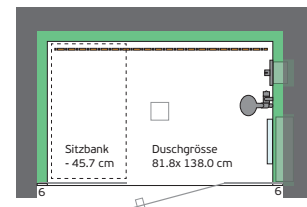

CHF 22'100

Ausführung 90 x 150 cm

- Duschboden aus WSP® mit 90 mm Ablauf inkl. Ablaufdeckel Breite 90 / Länge 150 / Höhe 226 cm (Innen 210 cm)
- Isolierte Wände aus WSP®
- Dach aus WSP® mit Blende
- Ausführung in Farbe Alpinweiss matt
- Glaswand und Türe aus Sicherheitsglas 8 mm klar
- Bänder eckig und Türgriff rund, verchromt glanz
- Deckenbeleuchtung LED in RGBW mit Fernbedienung
- Duscharmatur mit Gleitstange, Hansgrohe Ecostat chrom
- Effizienter Dampfgenerator mit Bedienung
- Inkl. Lieferung, Montage und MwSt.

CHF 22'650

Ausführung 90 x 170 cm

- Duschboden aus WSP® mit 90 mm Ablauf inkl. Ablaufdeckel Breite 90 / Länge 170 / Höhe 226 cm (Innen 210 cm)
- Isolierte Wände aus WSP®
- Dach aus WSP® mit Blende
- Ausführung in Farbe Alpinweiss matt
- Glaswand und Türe aus Sicherheitsglas 8 mm klar
- Bänder eckig und Türgriff rund, verchromt glanz
- Deckenbeleuchtung LED in RGBW mit Fernbedienung
- Duscharmatur mit Gleitstange, Hansgrohe Ecostat chrom
- Effizienter Dampfgenerator mit Bedienung
- Inkl. Lieferung, Montage und MwSt.

CHF 23'200

Generator, UP-Körper und Nische teilweise eingespart werden. Im Umbau kann es sein, dass der Generator (Tiefe 12 cm) aufputzt montiert werden muss, was den Innenraum um 6 cm reduziert.