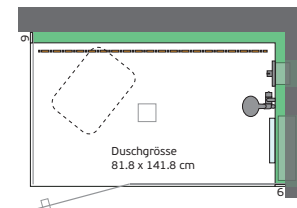

CHF 22'100

Ausführung 90 x 150 cm

- Duschboden aus WSP® mit 90 mm Ablauf inkl. Ablaufdeckel Breite 90 / Länge 150 / Höhe 226 cm (Innen 210 cm)
- Isolierte Wände aus WSP®
- Dach aus WSP® mit Blende
- Ausführung in Farbe Alpinweiss matt
- Glaswand und Türe aus Sicherheitsglas 8 mm klar
- Bänder eckig und Türgriff rund, verchromt glanz
- Deckenbeleuchtung LED in RGBW mit Fernbedienung
- Duscharmatur mit Gleitstange, Hansgrohe Ecostat chrom
- Effizienter Dampfgenerator mit Bedienung
- Inkl. Lieferung, Montage und MwSt.

CHF 22'650

Ausführung 90 x 170 cm

- Duschboden aus WSP® mit 90 mm Ablauf inkl. Ablaufdeckel Breite 90 / Länge 170 / Höhe 226 cm (Innen 210 cm)
- Isolierte Wände aus WSP®
- Dach aus WSP® mit Blende
- Ausführung in Farbe Alpinweiss matt
- Glaswand und Türe aus Sicherheitsglas 8 mm klar
- Bänder eckig und Türgriff rund, verchromt glanz
- Deckenbeleuchtung LED in RGBW mit Fernbedienung
- Duscharmatur mit Gleitstange, Hansgrohe Ecostat chrom
- Effizienter Dampfgenerator mit Bedienung
- Inkl. Lieferung, Montage und MwSt.

CHF 23'200

Generator, UP-Körper und Nische teilweise eingespart werden. Im Umbau kann es sein, dass der Generator (Tiefe 12 cm) aufputzt montiert werden muss, was den Innenraum um 6 cm reduziert.