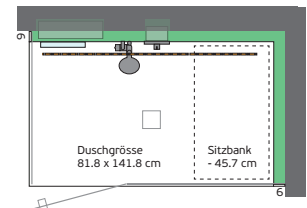

CHF 22'100

Ausführung 90 x 150 cm

- Duschboden aus WSP® mit 90 mm Ablauf inkl. Ablaufdeckel Breite 90 / Länge 150 / Höhe 226 cm (Innen 210 cm)
- Isolierte Wände aus WSP®
- Dach aus WSP® mit Blende
- Ausführung in Farbe Alpinweiss matt
- Glaswand und Türe aus Sicherheitsglas 8 mm klar
- Bänder eckig und Türgriff rund, verchromt glanz
- Deckenbeleuchtung LED in RGBW mit Fernbedienung
- Duscharmatur mit Gleitstange, Hansgrohe Ecostat chrom
- Effizienter Dampfgenerator mit Bedienung
- Inkl. Lieferung, Montage und MwSt.

CHF 22'650

Ausführung 90 x 170 cm

- Duschboden aus WSP® mit 90 mm Ablauf inkl. Ablaufdeckel Breite 90 / Länge 170 / Höhe 226 cm (Innen 210 cm)
- Isolierte Wände aus WSP®
- Dach aus WSP® mit Blende
- Ausführung in Farbe Alpinweiss matt
- Glaswand und Türe aus Sicherheitsglas 8 mm klar
- Bänder eckig und Türgriff rund, verchromt glanz
- Deckenbeleuchtung LED in RGBW mit Fernbedienung
- Duscharmatur mit Gleitstange, Hansgrohe Ecostat chrom
- Effizienter Dampfgenerator mit Bedienung
- Inkl. Lieferung, Montage und MwSt.

CHF 23'200

Generator, UP-Körper und Nische teilweise eingespart werden. Im Umbau kann es sein, dass der Generator (Tiefe 12 cm) aufputzt montiert werden muss, was den Innenraum um 6 cm reduziert.