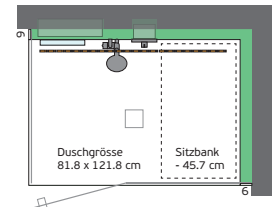

CHF 22'100

Ausführung 90 x 150 cm

- Duschboden aus WSP® mit 90 mm Ablauf inkl. Ablaufdeckel Breite 90 / Länge 150 / Höhe 226 cm (Innen 210 cm)
- Isolierte Wände aus WSP®
- Dach aus WSP® mit Blende
- Ausführung in Farbe Alpinweiss matt
- Glaswand und Türe aus Sicherheitsglas 8 mm klar
- Bänder eckig und Türgriff rund, verchromt glanz
- Deckenbeleuchtung LED in RGBW mit Fernbedienung
- Duscharmatur mit Gleitstange, Hansgrohe Ecostat chrom
- Effizienter Dampfgenerator mit Bedienung
- Inkl. Lieferung, Montage und MwSt.

CHF 22'650

Ausführung 90 x 170 cm

- Duschboden aus WSP® mit 90 mm Ablauf inkl. Ablaufdeckel Breite 90 / Länge 170 / Höhe 226 cm (Innen 210 cm)
- Isolierte Wände aus WSP®
- Dach aus WSP® mit Blende
- Ausführung in Farbe Alpinweiss matt
- Glaswand und Türe aus Sicherheitsglas 8 mm klar
- Bänder eckig und Türgriff rund, verchromt glanz
- Deckenbeleuchtung LED in RGBW mit Fernbedienung
- Duscharmatur mit Gleitstange, Hansgrohe Ecostat chrom
- Effizienter Dampfgenerator mit Bedienung
- Inkl. Lieferung, Montage und MwSt.

CHF 23'200

Generator, UP-Körper und Nische teilweise eingespart werden. Im Umbau kann es sein, dass der Generator (Tiefe 12 cm) aufputzt montiert werden muss, was den Innenraum um 6 cm reduziert.